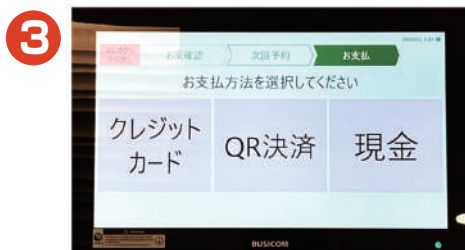

セルフレジの使い方

新しく2台のセルフレジを設置いたしました。
キャッシュレスで簡単にお支払いいただけます。

●使われた患者様の声：

「早く終わって早く帰れました！」
「とても便利で簡単です。」
「目薬の回数などを目できちんと確認できる
のがいいですね。」など
一度使うと良さをわかっていただけるようです。

セルフレジの使い方

① お薬確認

お薬の種類と本数・用法を確認します

② ご予約

ご希望の日時を選択し決定します

③ 決済

お支払方法を選択します

▲セルフレジまたはweb予約を
使っていただいた方にお渡します。

自動演奏

待合室の片隅にグランドピアノがあります。

YAMAHAのDisklavier (ディスクラビア) という自動演奏ピアノです。もちろん、普通に弾くこともできます。

待合時間に、ピアノの生演奏を楽しんでいただこうと思い、設置しました。