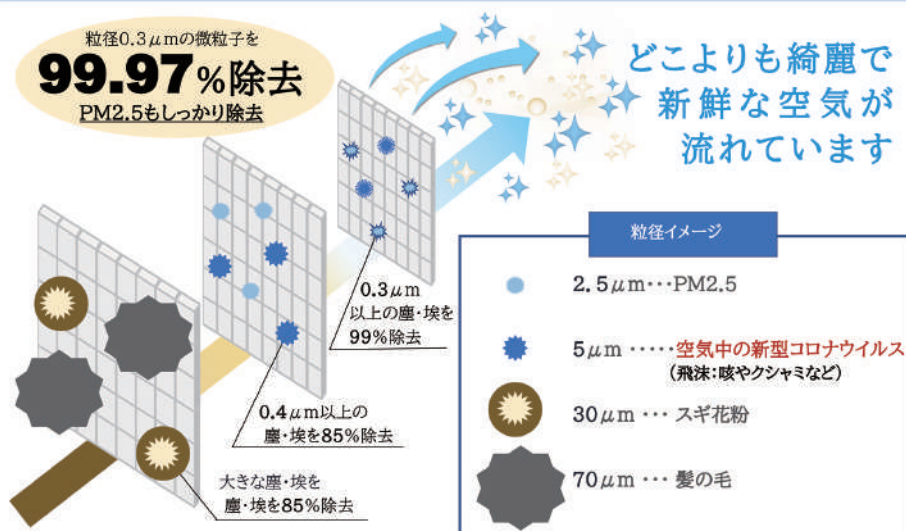

呼び出しの妨げにならないよう、優しい音で自動演奏を流しています。有名ピアニストの楽曲も数多く収められており、そのままの音源で演奏を再現することができます。

今後はミニコンサート(アートサロンoptica)を開くことも考えていますので、お楽しみに！

新型コロナ 感染症対策 万全です！

HEPAフィルターを使って院内の空気がすべて入れ替わるのにわずか15分！

常に新鮮な空気が流れるようにしていますので、安心です。

HEPAフィルター【日本産業規格(JIS)】全室完備

院内の空気がすべて入れ替わるまで 約15分

案内係

自動化により患者様が戸惑うことのないよう、待合室には案内係が常駐しています。

セルフレジほか使い方がわからない場合は、お気軽にお声がけください。