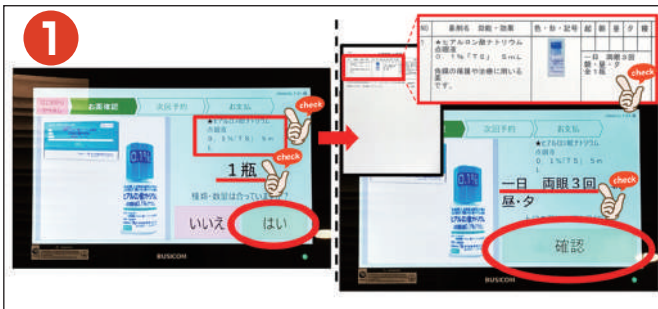

セルフレジの使い方

新しく2台のセルフレジを設置いたしました。
キャッシュレスで簡単にお支払いいただけます。

●使われた患者様の声：

「早く終わって早く帰れました！」
「とても便利で簡単です。」
「目薬の回数などを目できちんと確認できる
のがいいですね。」など
一度使うと良さをわかっていただけるようです。

セルフレジの使い方

① お薬確認

お薬の種類と本数・用法を確認します

② ご予約

ご希望の日時を選択し決定します

③ 決済

お支払方法を選択します

▲セルフレジまたはweb予約を
使っていただいた方にお渡します。

自動演奏

待合室の片隅にグランドピアノがあります。

YAMAHAのDisklavier (ディスクラビア) という自動演奏ピアノです。もちろん、普通に弾くこともできます。

待合時間に、ピアノの生演奏を楽しんでいただこうと思い、設置しました。

呼び出しの妨げにならないよう、優しい音で自動演奏を流しています。有名ピアニストの楽曲も数多く収められており、そのままの音源で演奏を再現することができます。

今後はミニコンサート(アートサロンoptica)を開くことも考えていますので、お楽しみに！

新型コロナ 感染症対策 万全です！

HEPAフィルターを使って院内の空気がすべて入れ替わるのにわずか15分！

常に新鮮な空気が流れるようにしていますので、安心です。

HEPAフィルター【日本産業規格(JIS)】全室完備

院内の空気がすべて入れ替わるまで 約15分

案内係

自動化により患者様が戸惑うことのないよう、待合室には案内係が常駐しています。

セルフレジほか使い方がわからない場合は、お気軽にお声がけください。